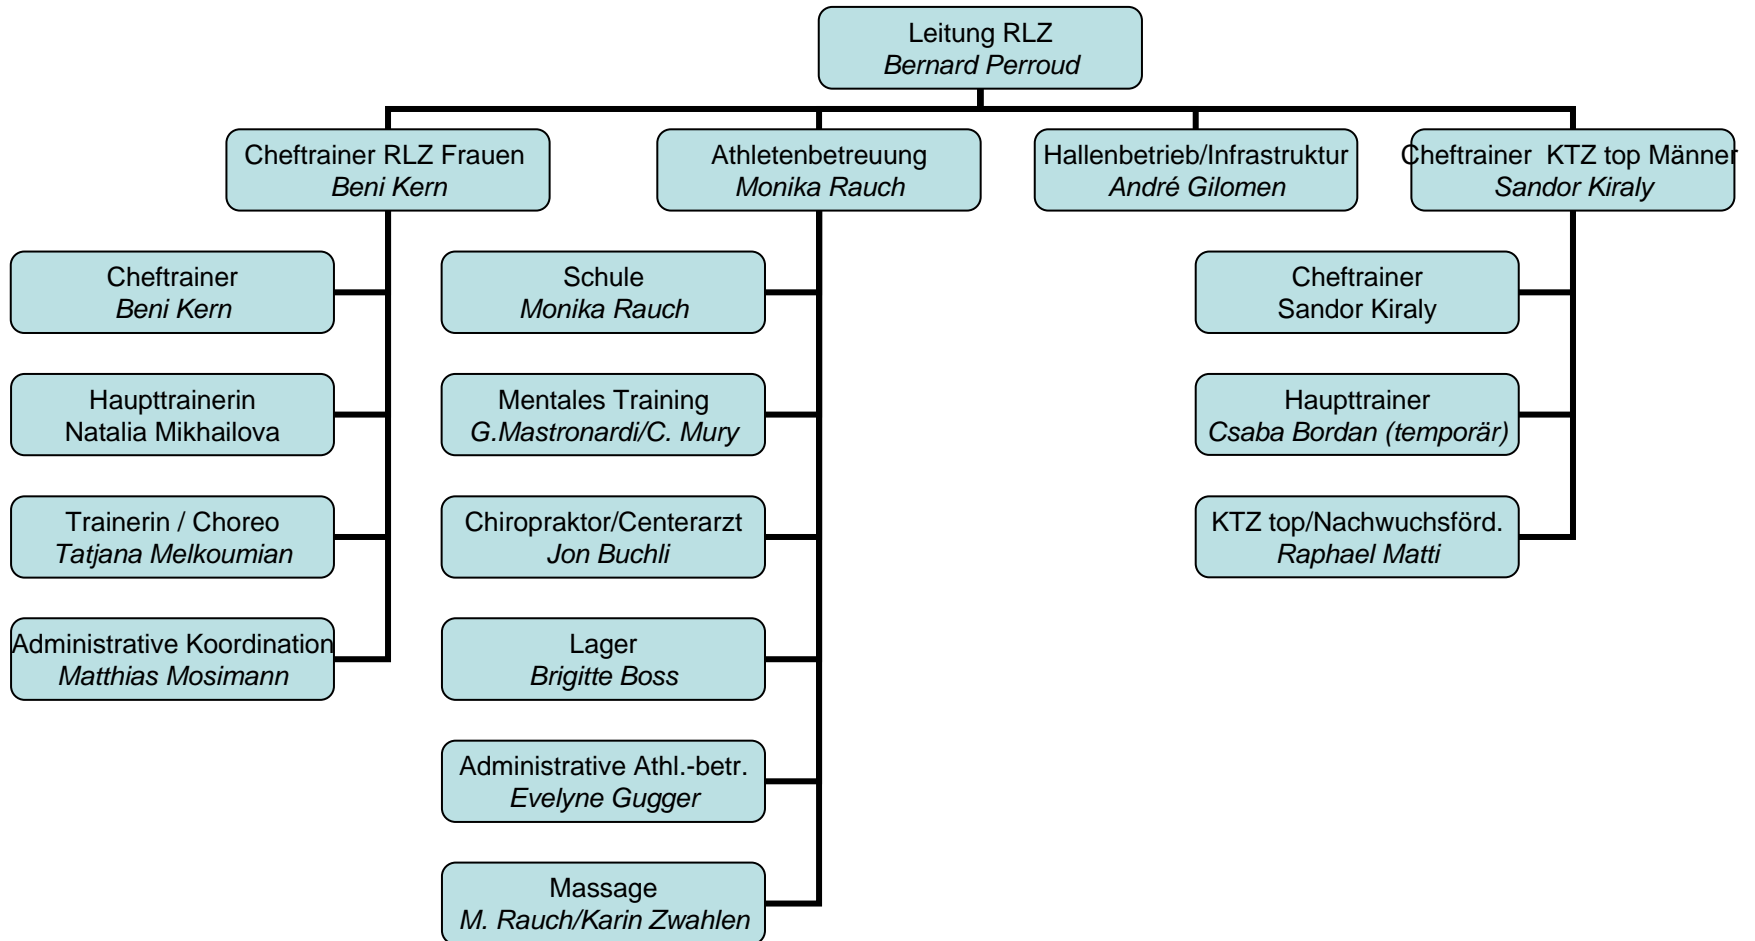

Organigramm Vorstand KKB Kunstturnen Kanton Bern

Technische Leitung Frauen

Technische Leitung Männer

Regionales Leistungszentrum

Finanzen

Leitung Finanzen /
Sponsoring

Nicole Blaser

Rechnungswesen
Budgetierung
Controlling

Nicole Blaser

Sponsoring
Aktivitäten

Hubi Mülhauser

J&S Coach

*Therese Beck (RLZ F und KTZ F
und KTZ top M)*

Erich Tschabold (regionale KTZ)

Kommunikation