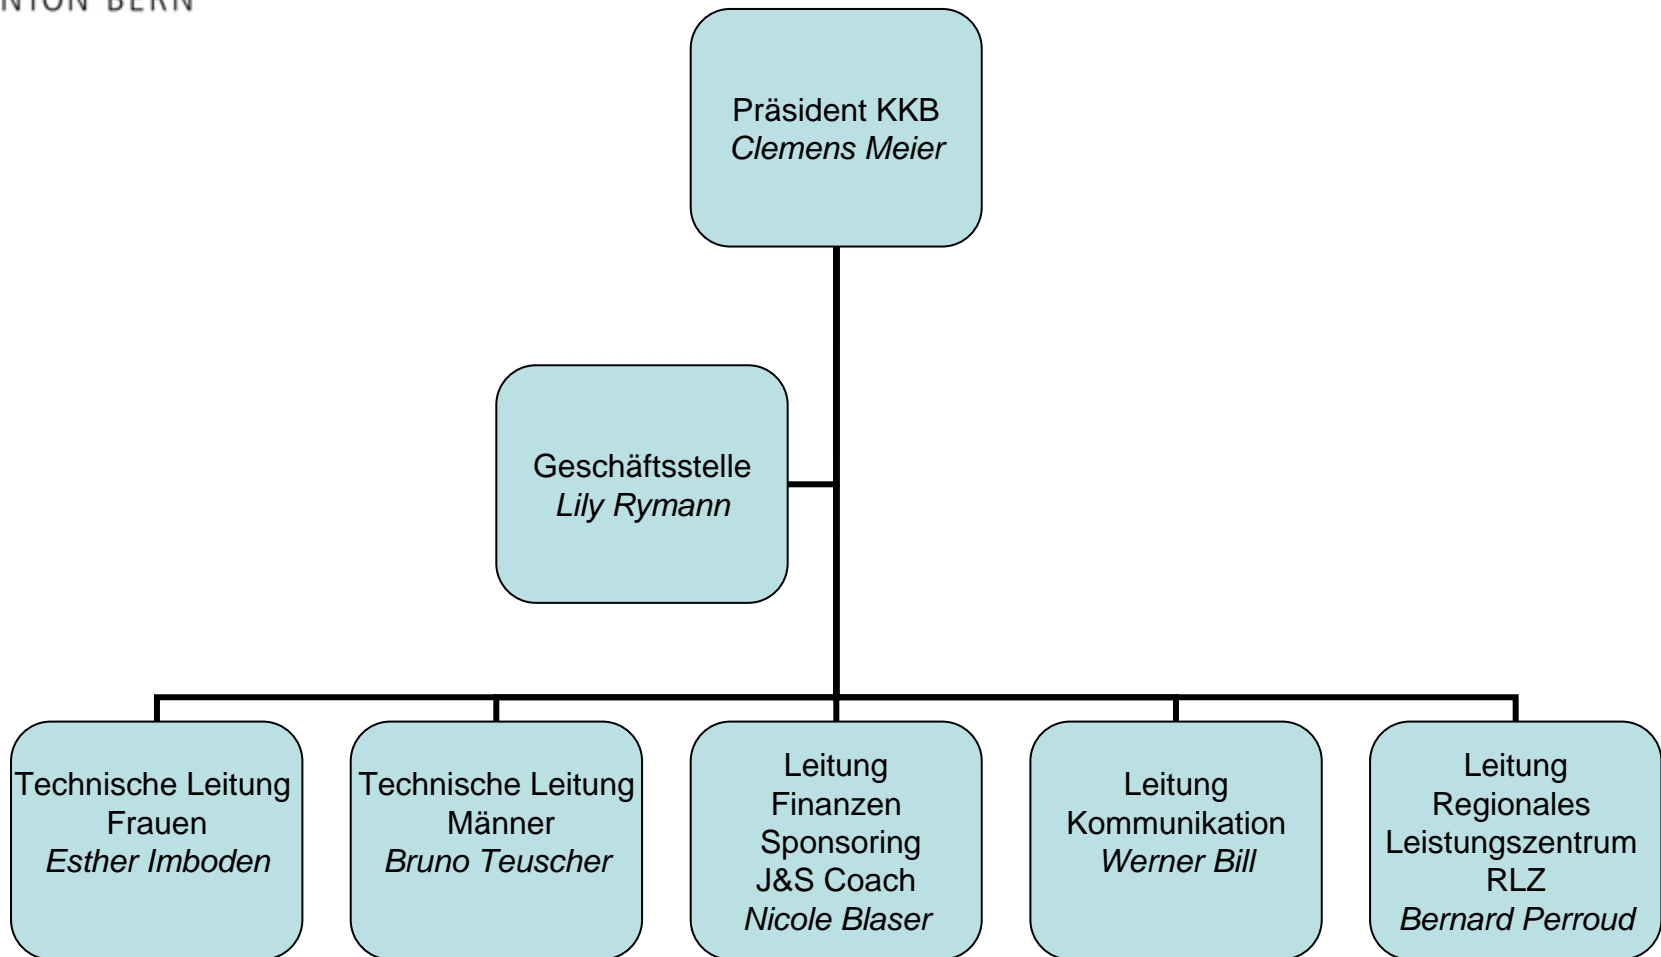

Organigramm Vorstand KKB Kunstturnen Kanton Bern

Technische Leitung Frauen

Technische Leitung Männer

Regionales Leistungszentrum

Finanzen

Leitung Finanzen /
Sponsoring

Nicole Blaser

Rechnungswesen
Budgetierung
Controlling

Nicole Blaser

Sponsoring
Aktivitäten

Hubi Mülhauser

J&S Coach

*Therese Beck (RLZ F und KTZ F
und KTZ top M)*

Erich Tschabold (regionale KTZ)

Kommunikation