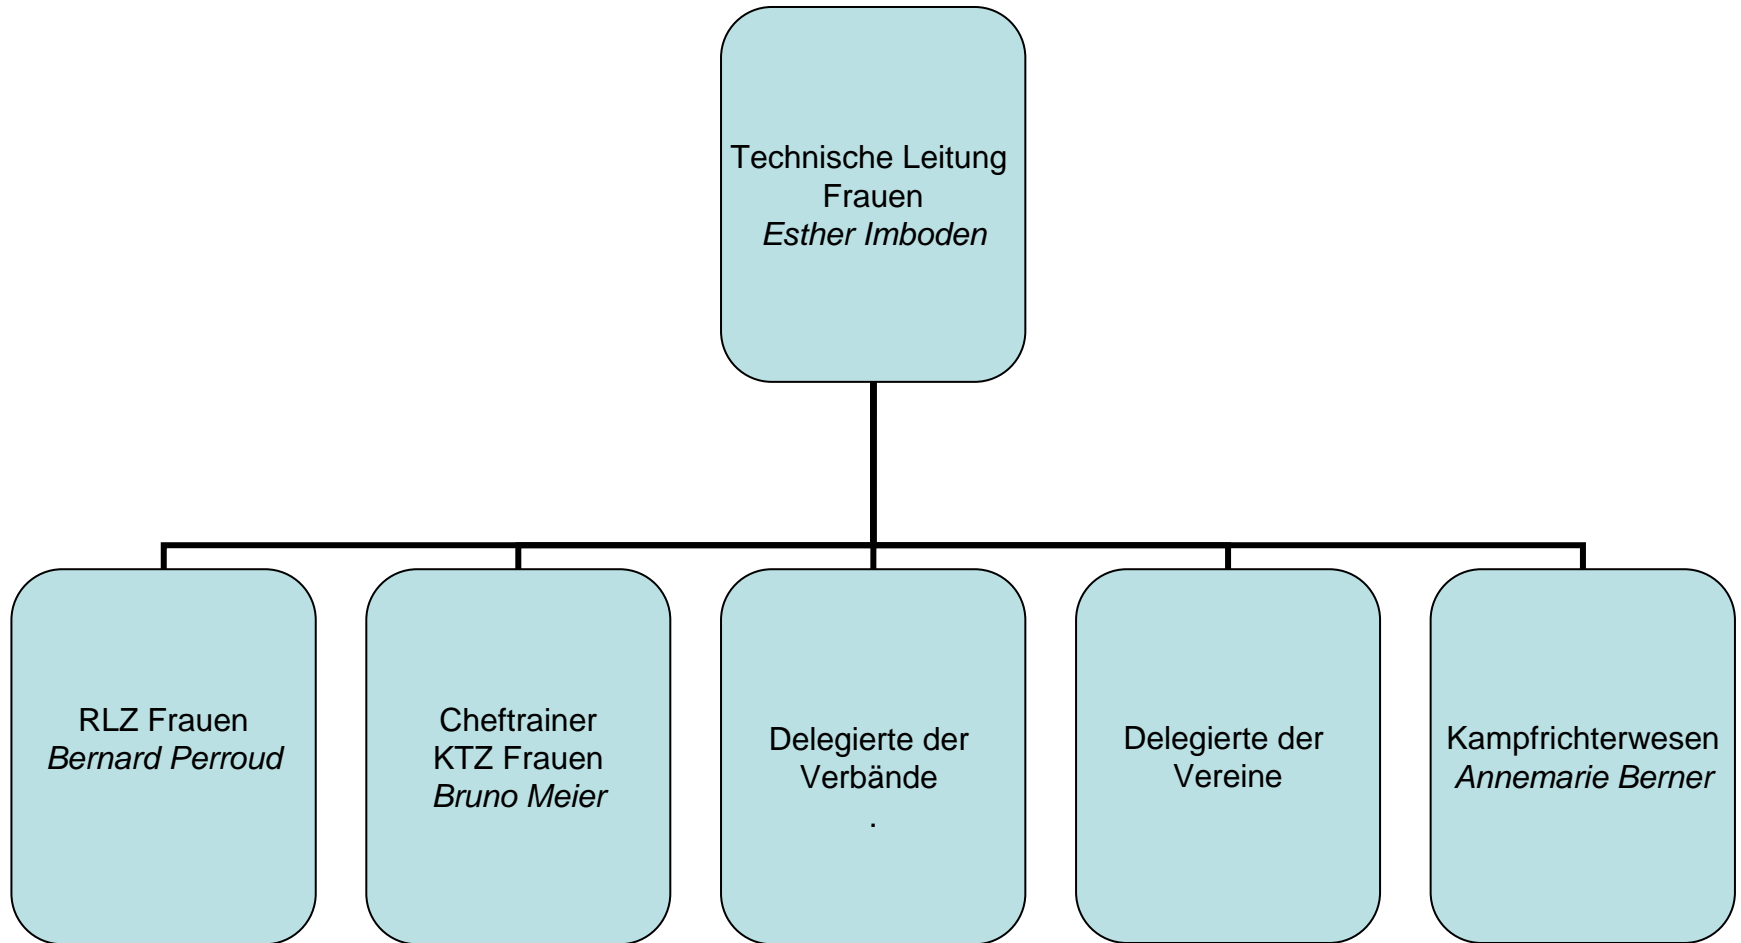

Organigramm Vorstand KKB Kunstturnen Kanton Bern

Technische Leitung Frauen

Technische Leitung Männer

Regionales Leistungszentrum

Finanzen

Leitung Finanzen /
Sponsoring

Nicole Blaser

Rechnungswesen
Budgetierung
Controlling

Nicole Blaser

Sponsoring
Aktivitäten

Hubi Mülhauser

J&S Coach

*Therese Beck (RLZ F und KTZ F
und KTZ top M)*

Erich Tschabold (regionale KTZ)

Kommunikation