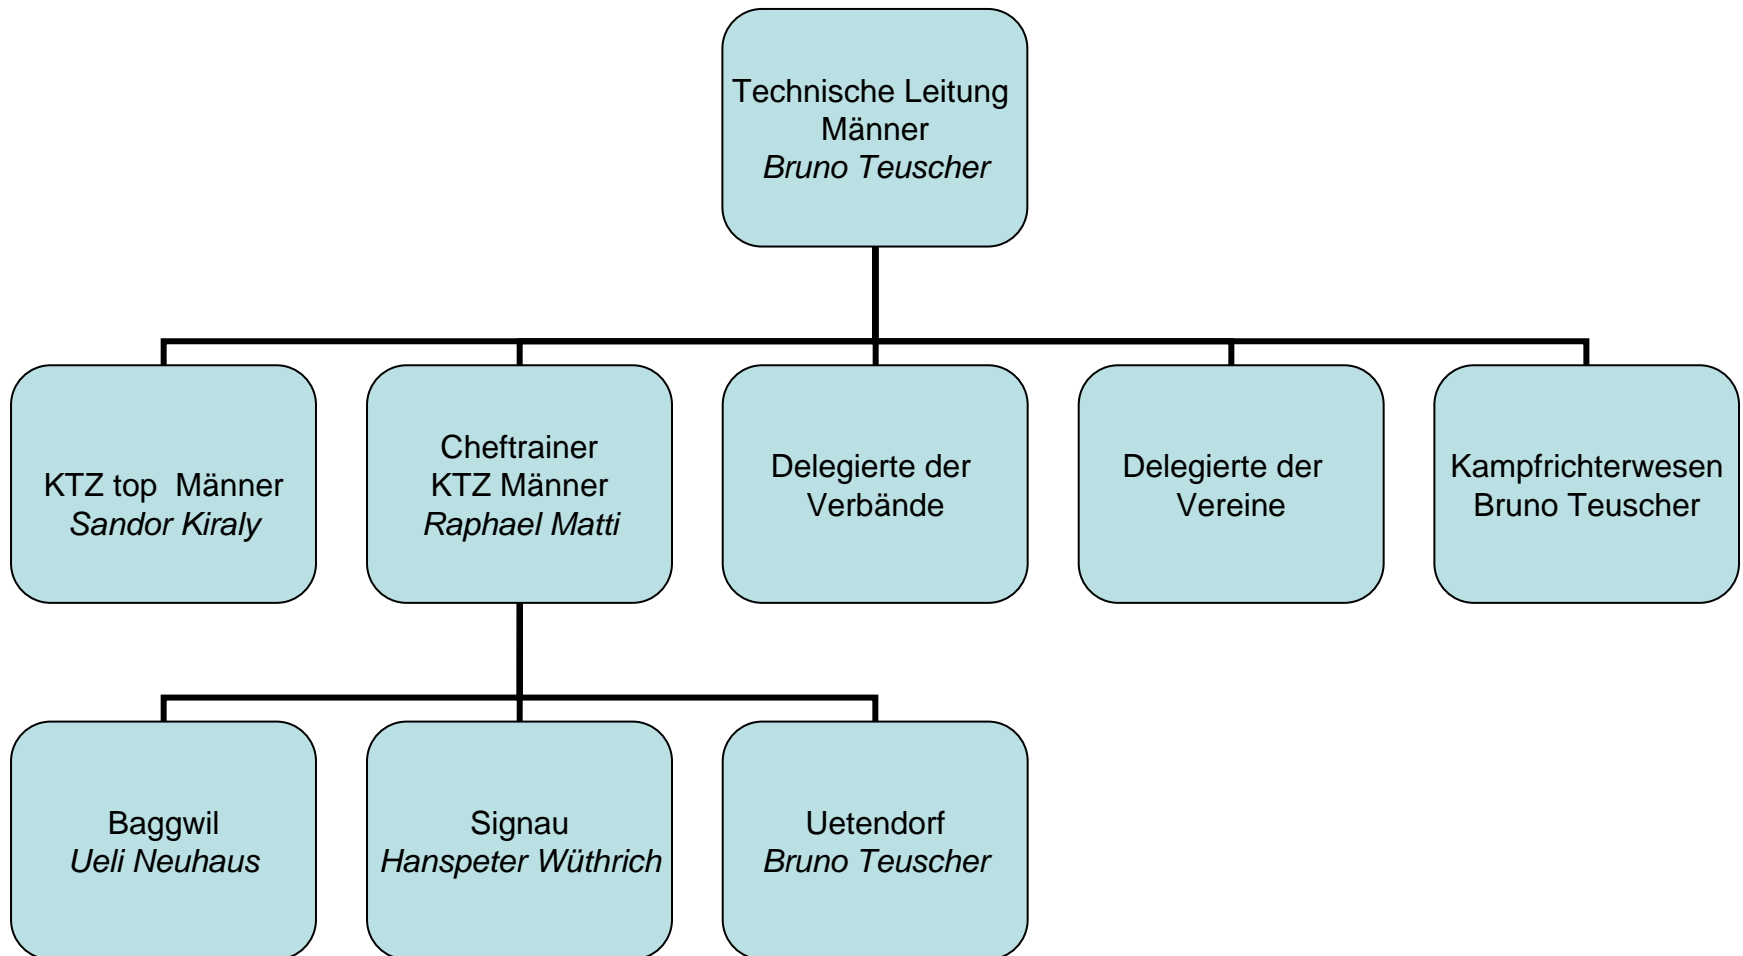

Organigramm Vorstand KKB Kunstturnen Kanton Bern

Technische Leitung Frauen

Technische Leitung Männer

Regionales Leistungszentrum

Finanzen

Leitung Finanzen /
Sponsoring

Nicole Blaser

Rechnungswesen
Budgetierung
Controlling

Nicole Blaser

Sponsoring
Aktivitäten

Hubi Mülhauser

J&S Coach

*Therese Beck (RLZ F und KTZ F
und KTZ top M)*

Erich Tschabold (regionale KTZ)

Kommunikation